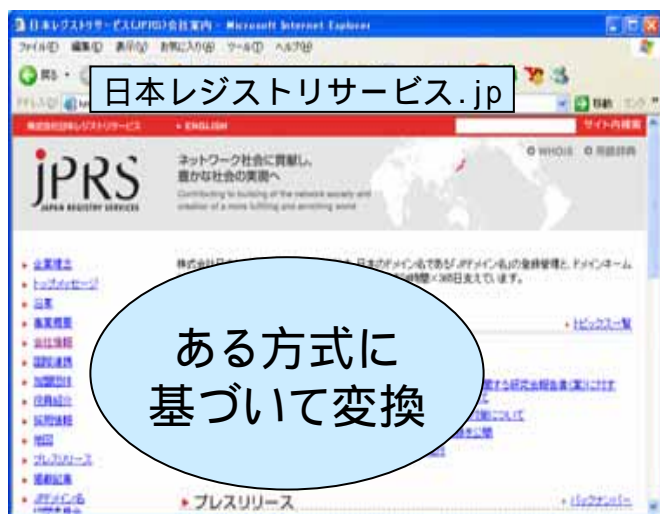

日本語ドメイン名を実現するために

- DNSで使える文字は英数字のみ
  (日本語は使うことができない)
- アプリケーション側で日本語を英数字に変換して用いる方法が採用された
  (ハンゲル文字などの他国の言語についても同様)