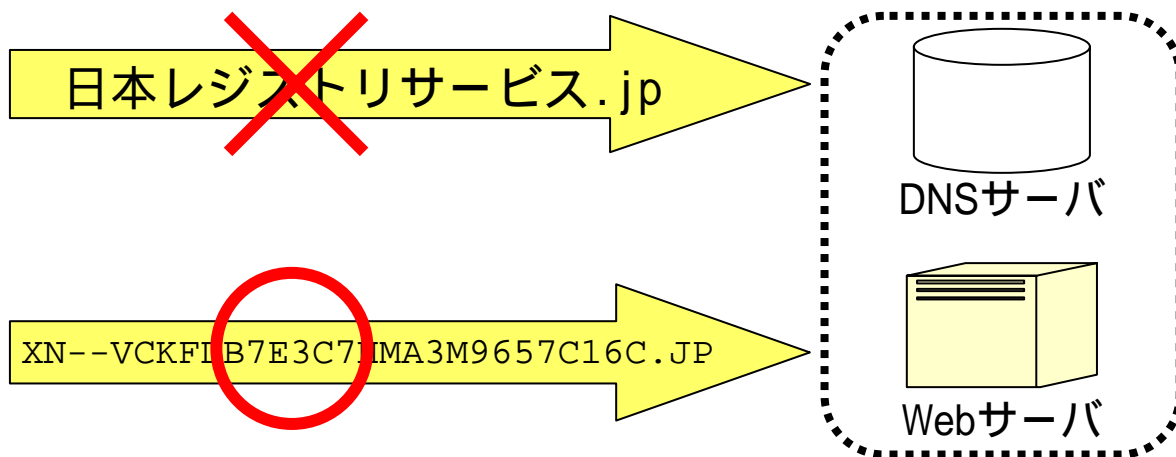

日本語ドメイン名を実現するために

- DNSで使える文字は英数字のみ
  (日本語は使うことができない)
- アプリケーション側で日本語を英数字に変換して用いる方法が採用された
  (ハンゲル文字などの他国の言語についても同様)