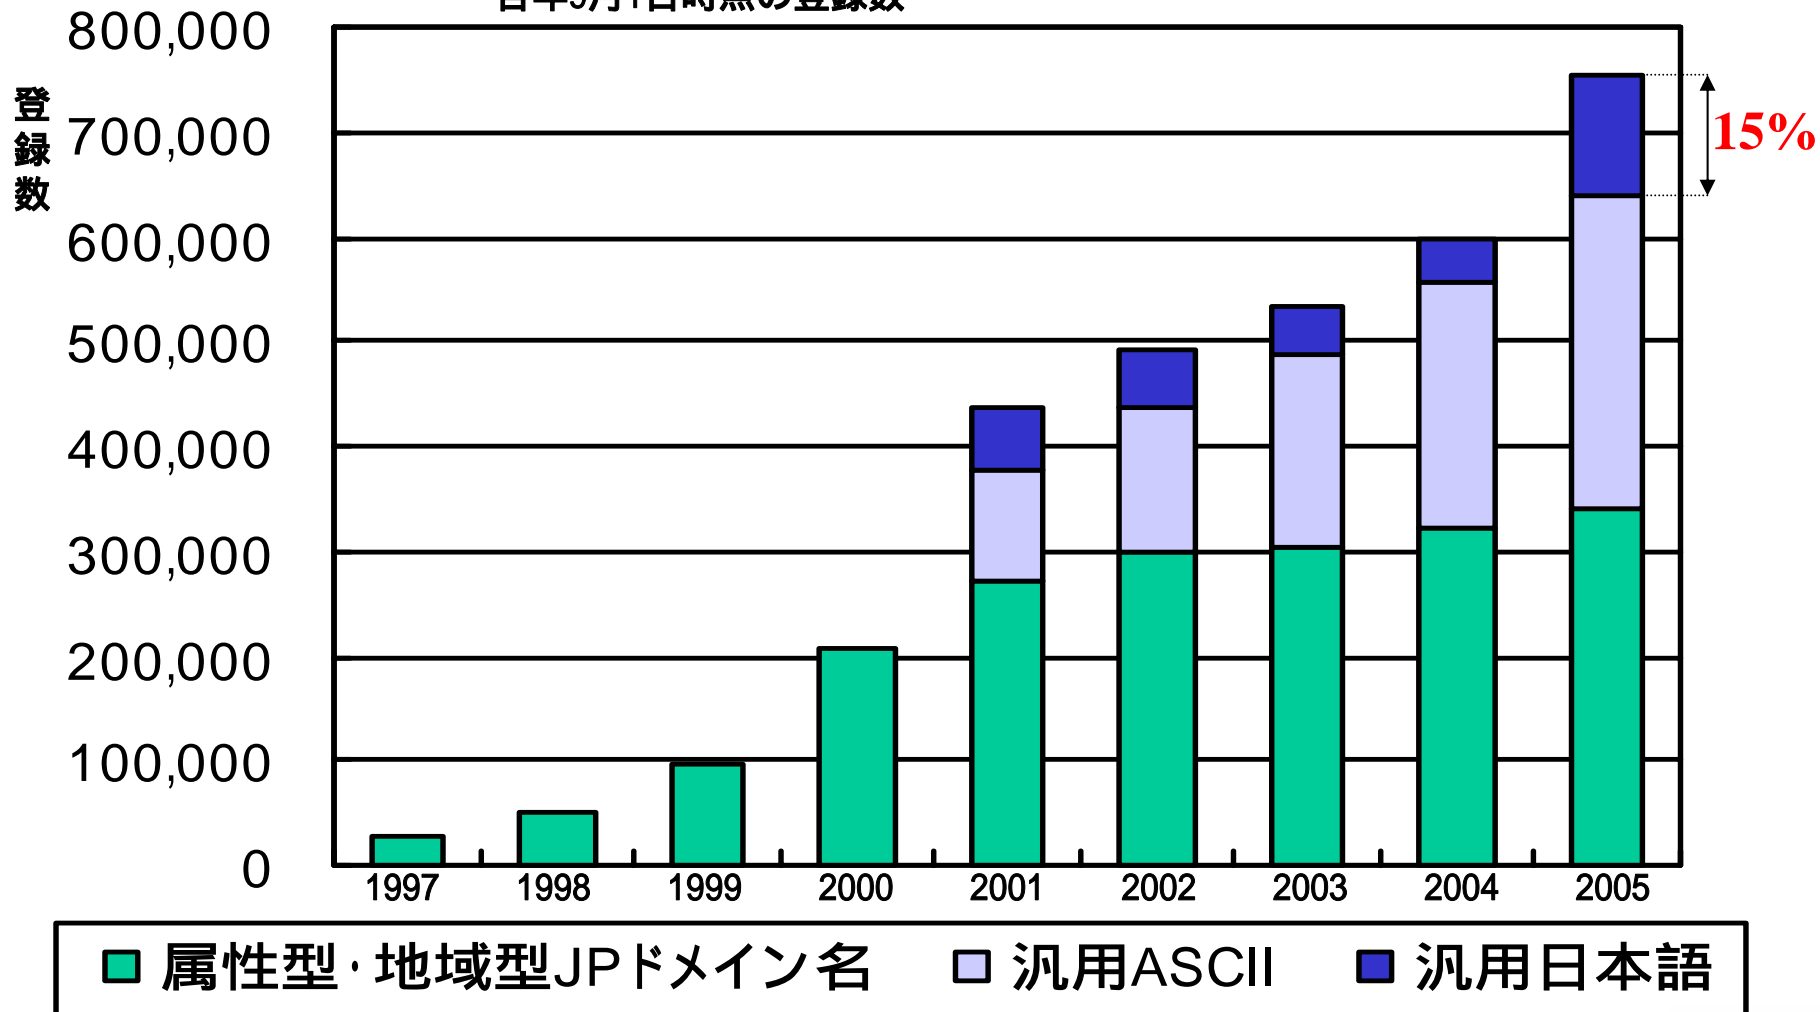

(:英数字のみ、 :日本語文字を含む)

総計 754,213

JPドメイン名の登録数推移

登録数、75万

各年9月1日時点の登録数

ドメイン名の利用例

ドメイン名を決める時に大切なこと

- インパクトのあるもの
 - イメージしやすいもの
ブランドとの一体感
- 覚えやすい
 - ポスター、雑誌、中吊り広告、TVコマーシャル
短い、連想できる文字列